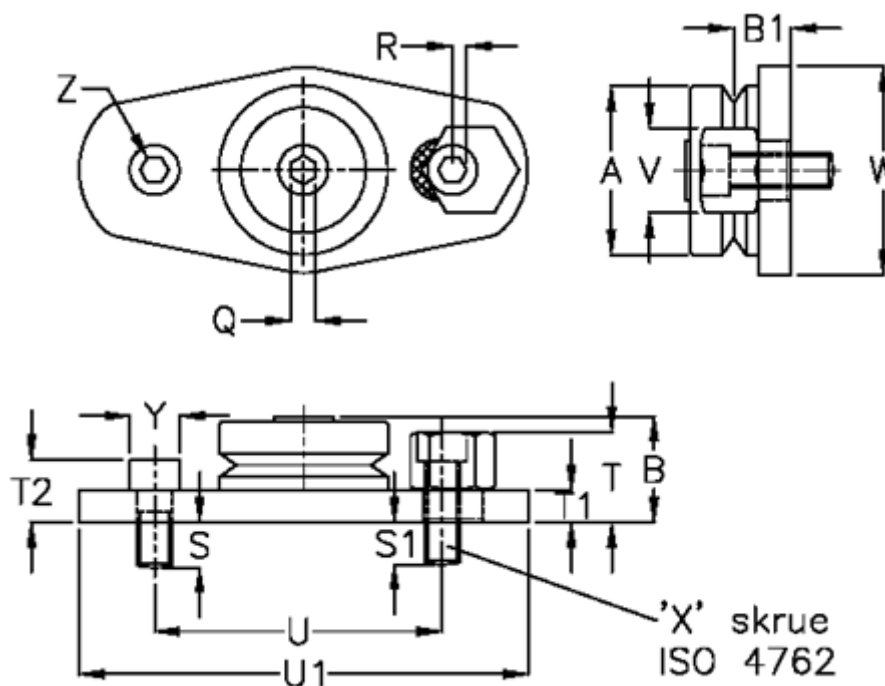

Varenummer: 057153301804
 Beskrivelse: HEPCO GV3 leje BHJ 18 E
 Standart til blindhuls montering

Mål

a = 18.0	T1 = 4.00	Y = 7.0
B = 12.4	T2 = 8.00	Z = 7
B1 = 6.75	U = 38.0	
Q = 2.0	U1 = 54.0	
R = 1.2	V = 11	
S = 8.00	vægt kg/1000 = 0	
S1 = 10.5	W = 24.5	
T = 10.0	X = M4	